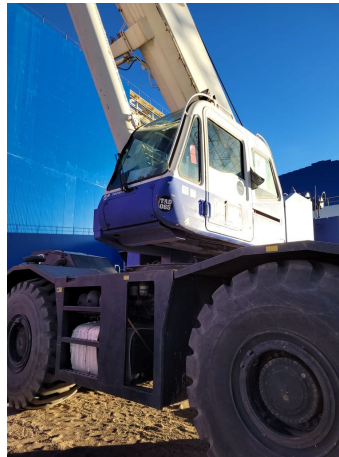

GRÚAS RT**TADANO GR 550 EX**

TAD065

**ESPECIFICACIONES**

Año:	2008
Capacidad:	55 Ton
Largo Pluma:	42 Mts
Plumín:	17.7 Mts

GRÚAS RT

TADANO GR 550 EX

TAD065

IMÁGENES