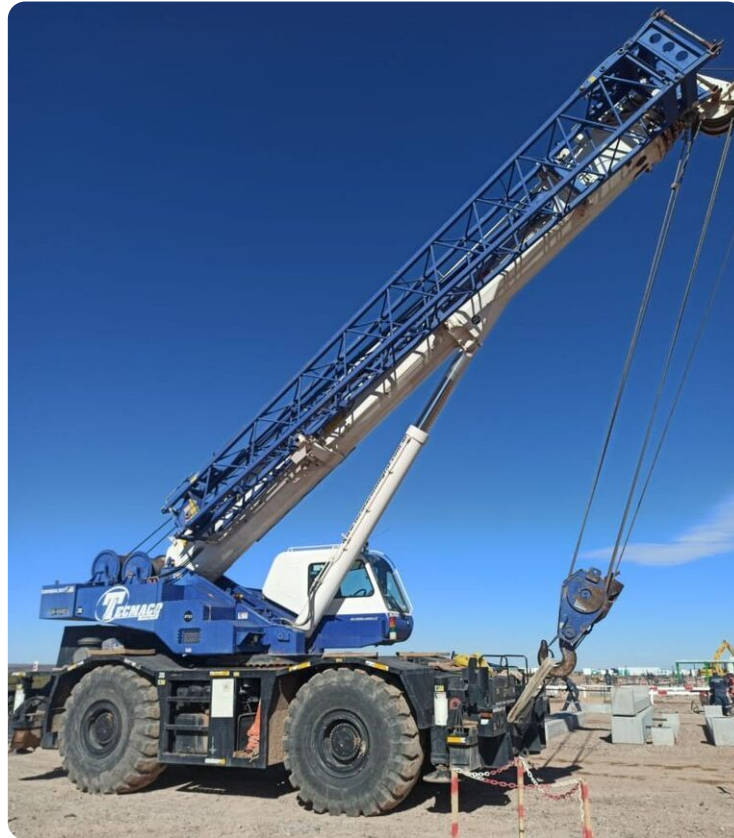

GRÚAS RT**TADANO GR 550 EX**

TAD080

**ESPECIFICACIONES**

Año:	2012
Capacidad:	55 Ton
Largo Pluma:	42 Mts
Plumín:	17.7 Mts

GRÚAS RT

TADANO GR 550 EX

TAD080

IMÁGENES