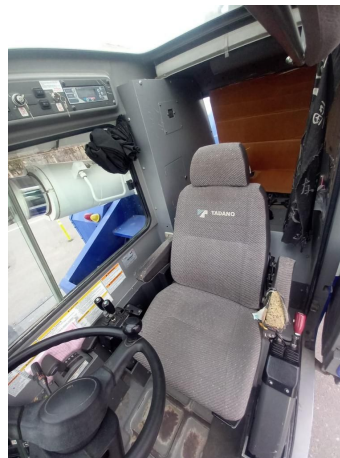

GRÚAS RT**TADANO GR 350 XL**

TAD086

**ESPECIFICACIONES**

Año:	2012
Capacidad:	35 Ton
Largo Pluma:	31 Mts
Plumín:	13 Mts

GRÚAS RT

TADANO GR 350 XL

TAD086

IMÁGENES