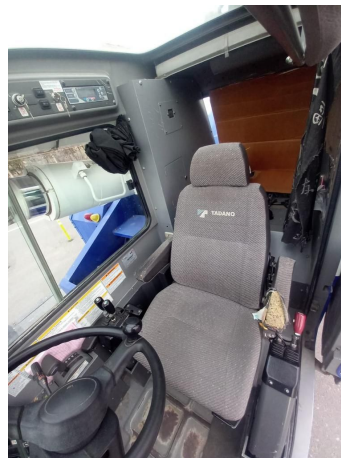

GRÚAS RT**TADANO GR 350 XL**

TAD086

**ESPECIFICACIONES**

Año:	2012
Capacidad:	35 Ton
Largo Pluma:	31 Mts
Plumín:	13 Mts

GRÚAS RT

TADANO GR 350 XL

TAD086

IMÁGENES