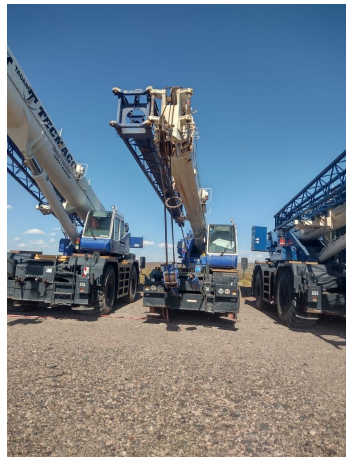

**GRÚAS RT****TADANO GR 300 EX**

TAD069

**ESPECIFICACIONES**

Año:	2008
Capacidad:	30 Ton
Largo Pluma:	31 Mts
Plumín:	13 Mts

**GRÚAS RT**

**TADANO GR 300 EX**

TAD069

**IMÁGENES**