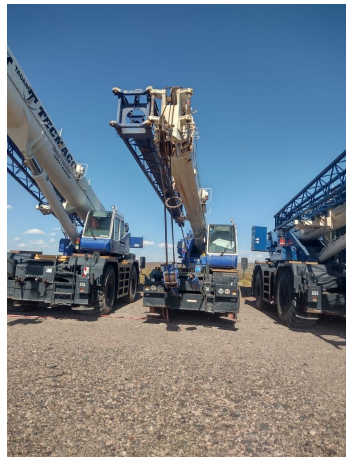

GRÚAS RT**TADANO GR 300 EX**

TAD069

**ESPECIFICACIONES**

Año:	2008
Capacidad:	30 Ton
Largo Pluma:	31 Mts
Plumín:	13 Mts

GRÚAS RT

TADANO GR 300 EX

TAD069

IMÁGENES