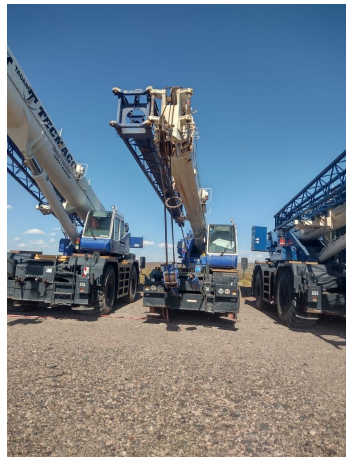

GRÚAS RT**TADANO GR 300 EX**

TAD069

**ESPECIFICACIONES**

| | |
|--------------|--------|
| Año: | 2008 |
| Capacidad: | 30 Ton |
| Largo Pluma: | 31 Mts |
| Plumín: | 13 Mts |

GRÚAS RT

TADANO GR 300 EX

TAD069

IMÁGENES

GRÚAS RT

TADANO GR 300 EX

TAD069

COMERCIAL ESPECIALIZADO

FEDERICO BESUCHET

Gerente de Base

 +5492996904782