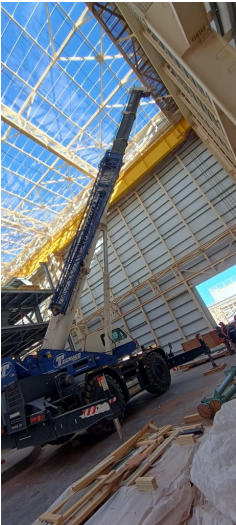

GRÚAS RT**TADANO GR 1000 XL** | **USD \$ 520.000** *COTIZACIÓN REFERENCIAL**TAD083****ESPECIFICACIONES**

Año:	2011
Capacidad:	90 Ton
Largo Pluma:	47 Mts
Plumín:	18 Mts
Cotización Referencial:	520.000 USD

IMÁGENES

GRÚAS RT

TADANO GR 1000 XL | USD \$ 520.000 *COTIZACIÓN REFERENCIAL

TAD083

IMÁGENES

GRÚAS RT

TADANO GR 1000 XL | USD \$ 520.000 *COTIZACIÓN REFERENCIAL

TAD083