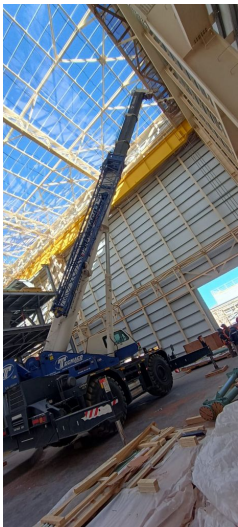

GRÚAS RT**TADANO GR 1000 XL**

TAD083

**ESPECIFICACIONES**

Año:	2011
Capacidad:	90 Ton
Largo Pluma:	47 Mts
Plumín:	18 Mts

GRÚAS RT**TADANO GR 1000 XL**

TAD083

DESCRIPCIÓN

El precio, en caso de estar descripto, corresponde sólo al equipo publicado. El mismo no incluye IVA, IIBB ni ningún otro impuesto o gasto.

IMÁGENES

GRÚAS RT

TADANO GR 1000 XL

TAD083

IMÁGENES

GRÚAS RT

TADANO GR 1000 XL

TAD083