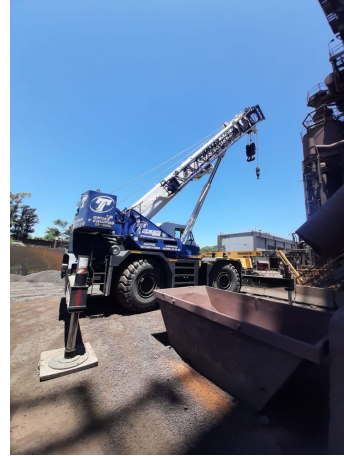

GRÚAS RT

TADANO GR 1000 XL

TAD091

IMÁGENES