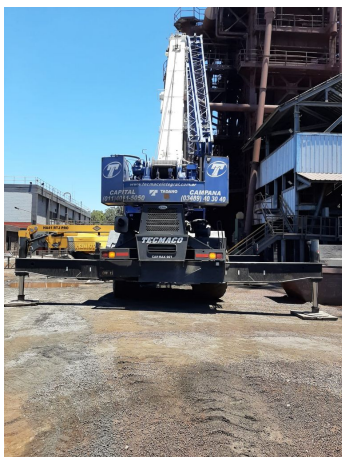

GRÚAS RT

TADANO GR 1000 XL

TAD091

IMÁGENES