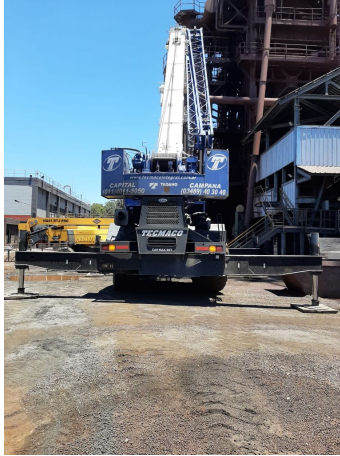

GRÚAS RT

TADANO GR 1000 XL

TAD091

ESPECIFICACIONES

Año:	2014
Capacidad:	90 Ton
Largo Pluma:	47 Mts
Plumín:	18 Mts

GRÚAS RT

TADANO GR 1000 XL

TAD091

IMÁGENES

GRÚAS RT

TADANO GR 1000 XL

TAD091

COMERCIAL ESPECIALIZADO

CLAUDIO BRIZUELA

Gerente de Base

 +5493476569135