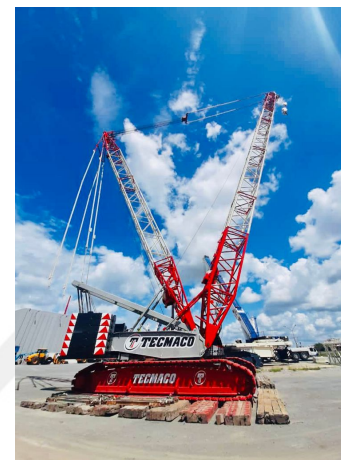

GRÚAS SOBRE ORUGAS**DEMAG CC 2200**

DEM008

**ESPECIFICACIONES**

Año:	2005
Capacidad:	350 Ton
Largo Pluma:	84 Mts
Plumín:	72 Mts
Superlift:	1
Luffing Jib:	1

GRÚAS SOBRE ORUGAS

DEMAG CC 2200

DEM008

IMÁGENES

GRÚAS SOBRE ORUGAS

DEMAG CC 2200

DEM008

IMÁGENES

GRÚAS SOBRE ORUGAS

DEMAG CC 2200

DEM008

COMERCIAL ESPECIALIZADO: VENTAS