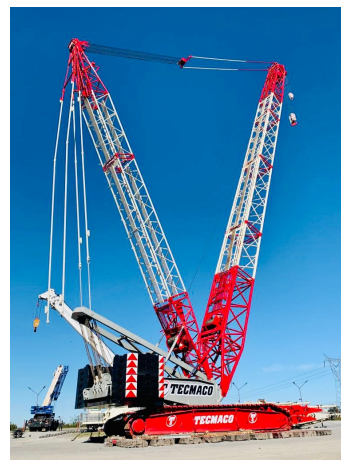

GRÚAS SOBRE ORUGAS**DEMAG CC 2200**

DEM008

**ESPECIFICACIONES**

Año:	2005
Capacidad:	350 Ton
Largo Pluma:	84 Mts
Plumín:	72 Mts
Superlift:	1
Luffing Jib:	1

GRÚAS SOBRE ORUGAS

DEMAG CC 2200

DEM008

IMÁGENES

GRÚAS SOBRE ORUGAS

DEMAG CC 2200

DEM008

IMÁGENES

GRÚAS SOBRE ORUGAS

DEMAG CC 2200

DEM008

COMERCIAL ESPECIALIZADO: VENTAS