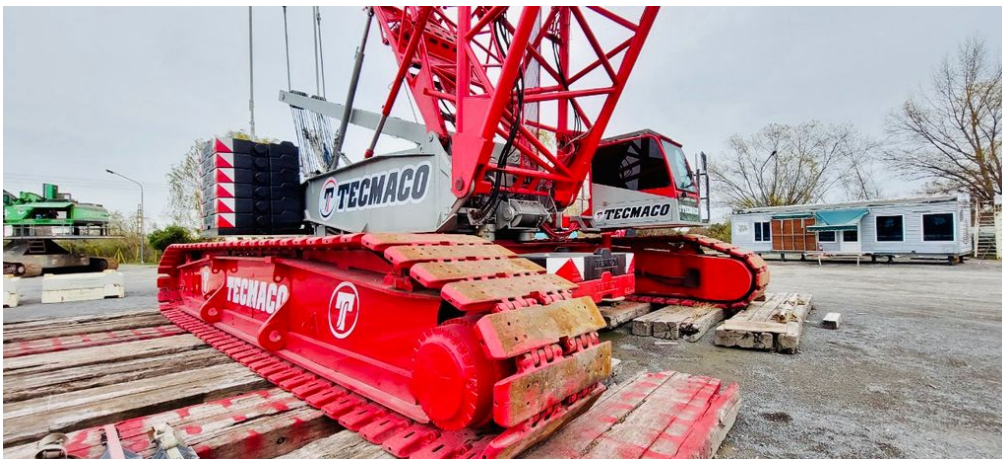

GRÚAS SOBRE ORUGAS**CC 2200 350 TON**

DEM008

**ESPECIFICACIONES**

Año:	2005
Capacidad:	350 Ton
Largo Pluma:	84 Mts
Plumín:	72 Mts
Superlift:	1
Luffing Jib:	1

GRÚAS SOBRE ORUGAS

CC 2200 350 TON

DEM008

IMÁGENES

GRÚAS SOBRE ORUGAS

CC 2200 350 TON

DEM008

IMÁGENES

GRÚAS SOBRE ORUGAS

CC 2200 350 TON

DEM008

COMERCIAL ESPECIALIZADO