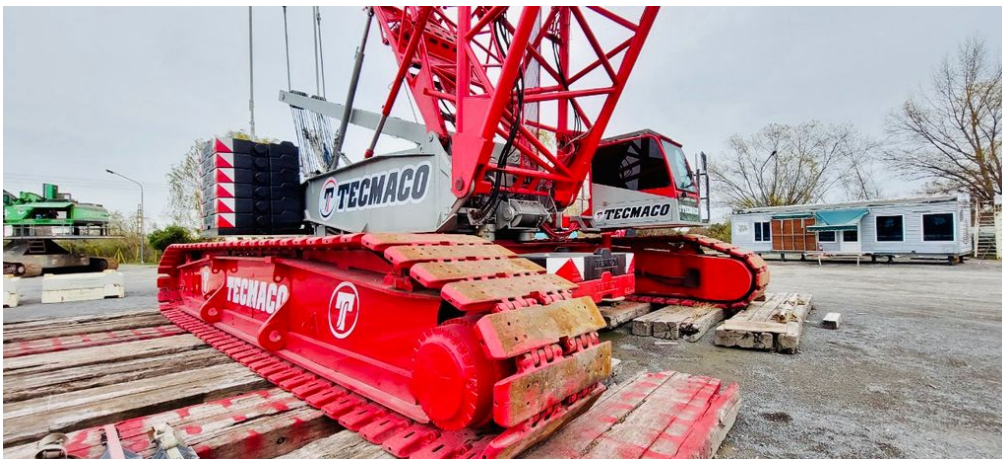

**GRÚAS SOBRE ORUGAS****CC 2200 350 TON**

DEM008

**ESPECIFICACIONES**

Año:	2005
Capacidad:	350 Ton
Largo Pluma:	84 Mts
Plumín:	72 Mts
Superlift:	1
Luffing Jib:	1

**GRÚAS SOBRE ORUGAS**

**CC 2200 350 TON**

DEM008

**IMÁGENES**

**GRÚAS SOBRE ORUGAS**

**CC 2200 350 TON**

DEM008

**IMÁGENES**

GRÚAS SOBRE ORUGAS

CC 2200 350 TON

DEM008