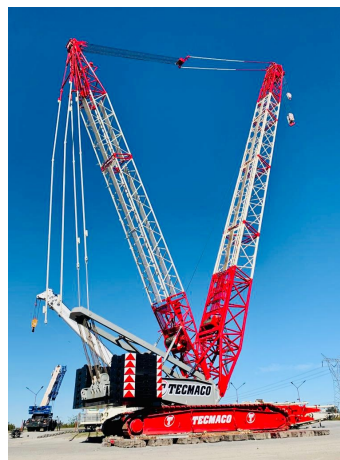

GRÚAS SOBRE ORUGAS**CC 2200 350 TON**

DEM008

**ESPECIFICACIONES**

Año:	2005
Capacidad:	350 Ton
Largo Pluma:	84 Mts
Plumín:	72 Mts
Superlift:	1
Luffing Jib:	1

GRÚAS SOBRE ORUGAS

CC 2200 350 TON

DEM008

IMÁGENES

GRÚAS SOBRE ORUGAS

CC 2200 350 TON

DEM008

IMÁGENES

GRÚAS SOBRE ORUGAS

CC 2200 350 TON

DEM008

COMERCIAL ESPECIALIZADO