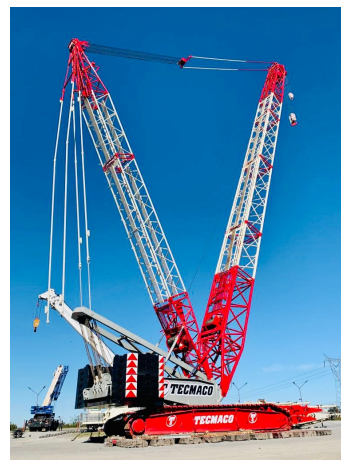

**GRÚAS SOBRE ORUGAS****CC 2200 350 TON**

DEM008

**ESPECIFICACIONES**

Año:	2005
Capacidad:	350 Ton
Largo Pluma:	84 Mts
Plumín:	72 Mts
Superlift:	1
Luffing Jib:	1

**GRÚAS SOBRE ORUGAS**

**CC 2200 350 TON**

DEM008

**IMÁGENES**

**GRÚAS SOBRE ORUGAS**

**CC 2200 350 TON**

DEM008

**IMÁGENES**

GRÚAS SOBRE ORUGAS

CC 2200 350 TON

DEM008