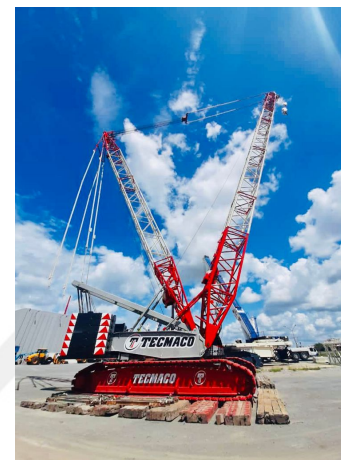

**GRÚAS SOBRE ORUGAS****CC 2200 350 TON**

DEM008

**ESPECIFICACIONES**

Año:	2005
Capacidad:	350 Ton
Largo Pluma:	84 Mts
Plumín:	72 Mts
Superlift:	1
Luffing Jib:	1

**GRÚAS SOBRE ORUGAS**

**CC 2200 350 TON**

DEM008

**IMÁGENES**

**GRÚAS SOBRE ORUGAS**

**CC 2200 350 TON**

DEM008

**IMÁGENES**

GRÚAS SOBRE ORUGAS

CC 2200 350 TON

DEM008