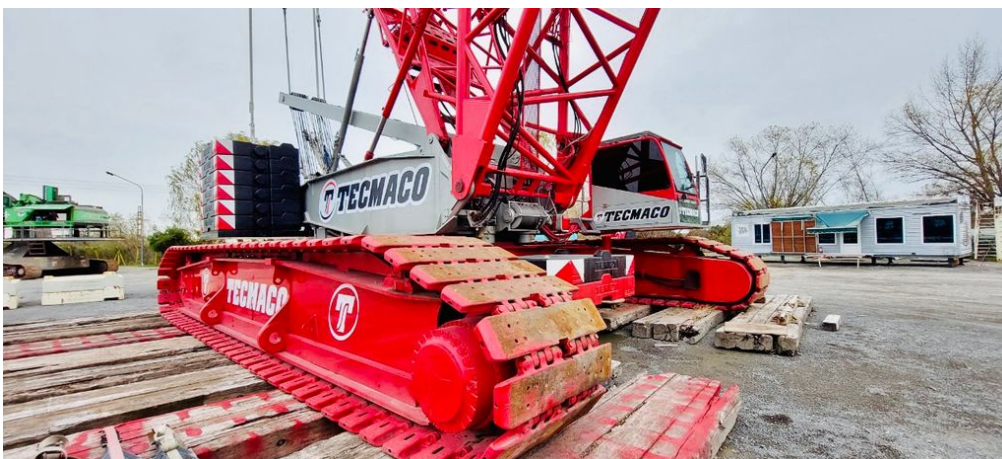

**GRÚAS SOBRE ORUGAS****DEMAG CC 2200**

DEM008

**ESPECIFICACIONES**

Año:	2005
Capacidad:	350 Ton
Largo Pluma:	84 Mts
Plumín:	72 Mts
Superlift:	1
Luffing Jib:	1

**GRÚAS SOBRE ORUGAS**

**DEMAG CC 2200**

DEM008

**IMÁGENES**

**GRÚAS SOBRE ORUGAS**

**DEMAG CC 2200**

DEM008

**IMÁGENES**

GRÚAS SOBRE ORUGAS

DEMAG CC 2200

DEM008