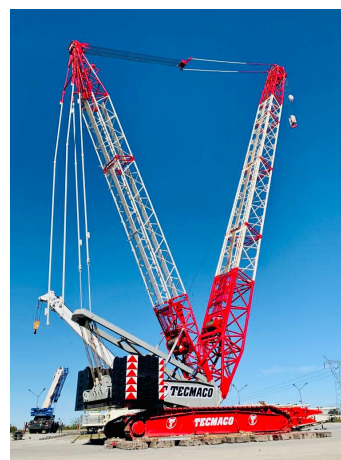

**GRÚAS SOBRE ORUGAS****DEMAG CC 2200**

DEM008

**ESPECIFICACIONES**

Año:	2005
Capacidad:	350 Ton
Largo Pluma:	84 Mts
Plumín:	72 Mts
Superlift:	1
Luffing Jib:	1

**GRÚAS SOBRE ORUGAS**

**DEMAG CC 2200**

DEM008

**IMÁGENES**

**GRÚAS SOBRE ORUGAS**

**DEMAG CC 2200**

DEM008

**IMÁGENES**

GRÚAS SOBRE ORUGAS

DEMAG CC 2200

DEM008