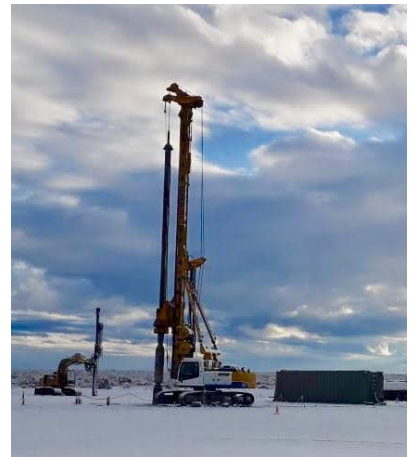

PERFORADORAS

BAUER MASCHINEN BG 25 C

BAU001

ESPECIFICACIONES

Año: 2009

Capacidad: 70 Ton

PERFORADORAS

BAUER MASCHINEN BG 25 C

BAU001

IMÁGENES

PERFORADORAS

BAUER MASCHINEN BG 25 C

BAU001

COMERCIAL ESPECIALIZADO

IGNACIO POÑATOVSKY

Director de Proyectos