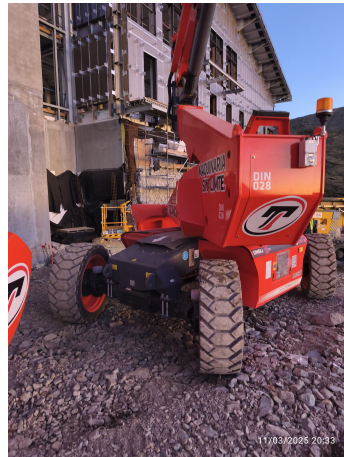

**PLATAFORMAS ARTICULADAS**

**DINGLI BA28BRT**

DIN028

**ESPECIFICACIONES**

Año: 2024

Altura trabajo: 28 Mts

**PLATAFORMAS ARTICULADAS**

**DINGLI BA28BRT**

DIN028

**IMÁGENES**

PLATAFORMAS ARTICULADAS

DINGLI BA28BRT

DIN028

COMERCIAL ESPECIALIZADO

**FEDERICO BESUCHET**

Gerente de Base