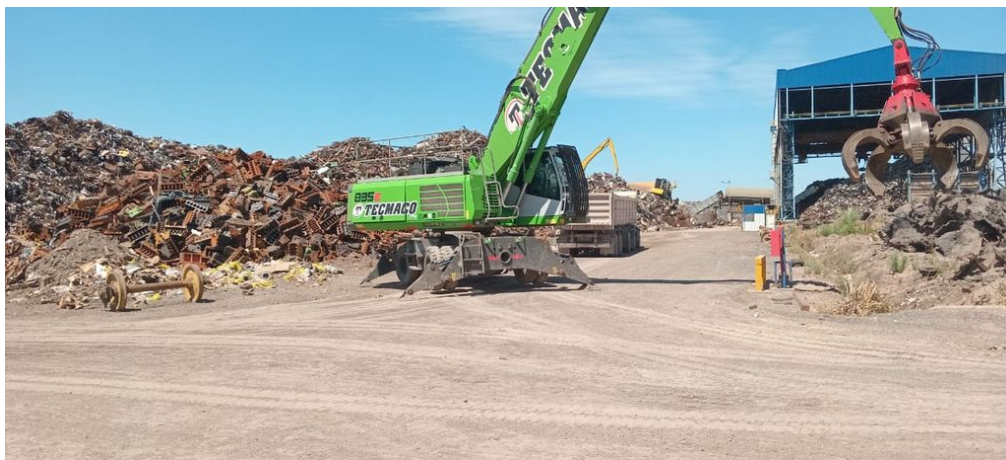

MANIPULADORES DE MATERIALES**SENNEBOGEN 835M Serie E**

SEN020

**ESPECIFICACIONES**

Año:	2021
Capacidad:	20.1 Ton
Pulpo:	1
Balde:	1
Grampa:	1

MANIPULADORES DE MATERIALES

SENNEBOGEN 835M Serie E

SEN020

IMÁGENES

MANIPULADORES DE MATERIALES

SENNEBOGEN 835M Serie E

SEN020

IMÁGENES

MANIPULADORES DE MATERIALES

SENNEBOGEN 835M Serie E

SEN020

COMERCIAL ESPECIALIZADO: VENTAS