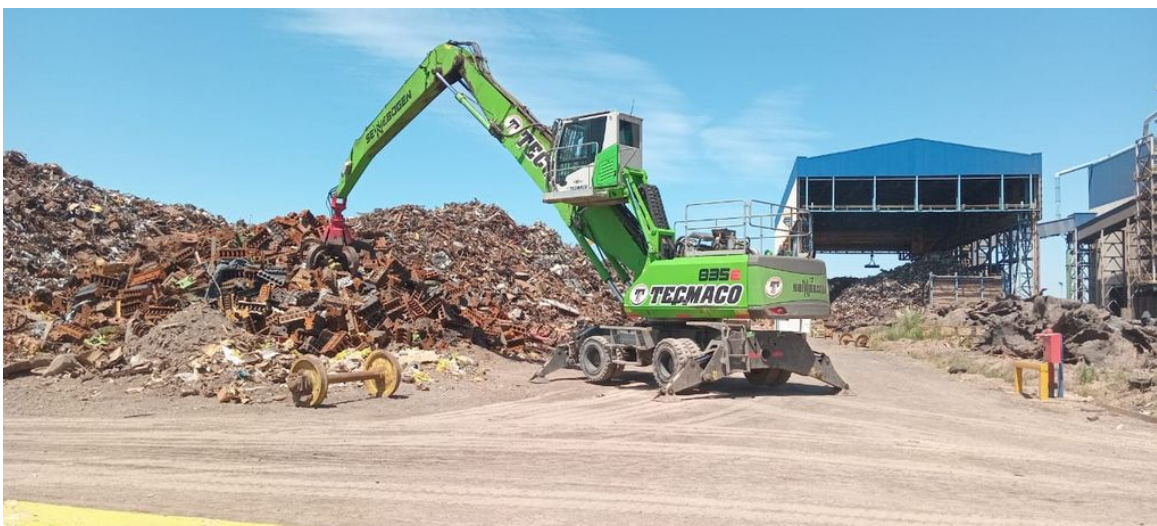

MANIPULADORES DE MATERIALES**SENNEBOGEN 835M Serie E**

SEN020

**ESPECIFICACIONES**

Año:	2021
Capacidad:	20.1 Ton
Pulpo:	1
Balde:	1
Grampa:	1

MANIPULADORES DE MATERIALES

SENNEBOGEN 835M Serie E

SEN020

IMÁGENES

MANIPULADORES DE MATERIALES

SENNEBOGEN 835M Serie E

SEN020

IMÁGENES

MANIPULADORES DE MATERIALES

SENNEBOGEN 835M Serie E

SEN020

COMERCIAL ESPECIALIZADO: VENTAS